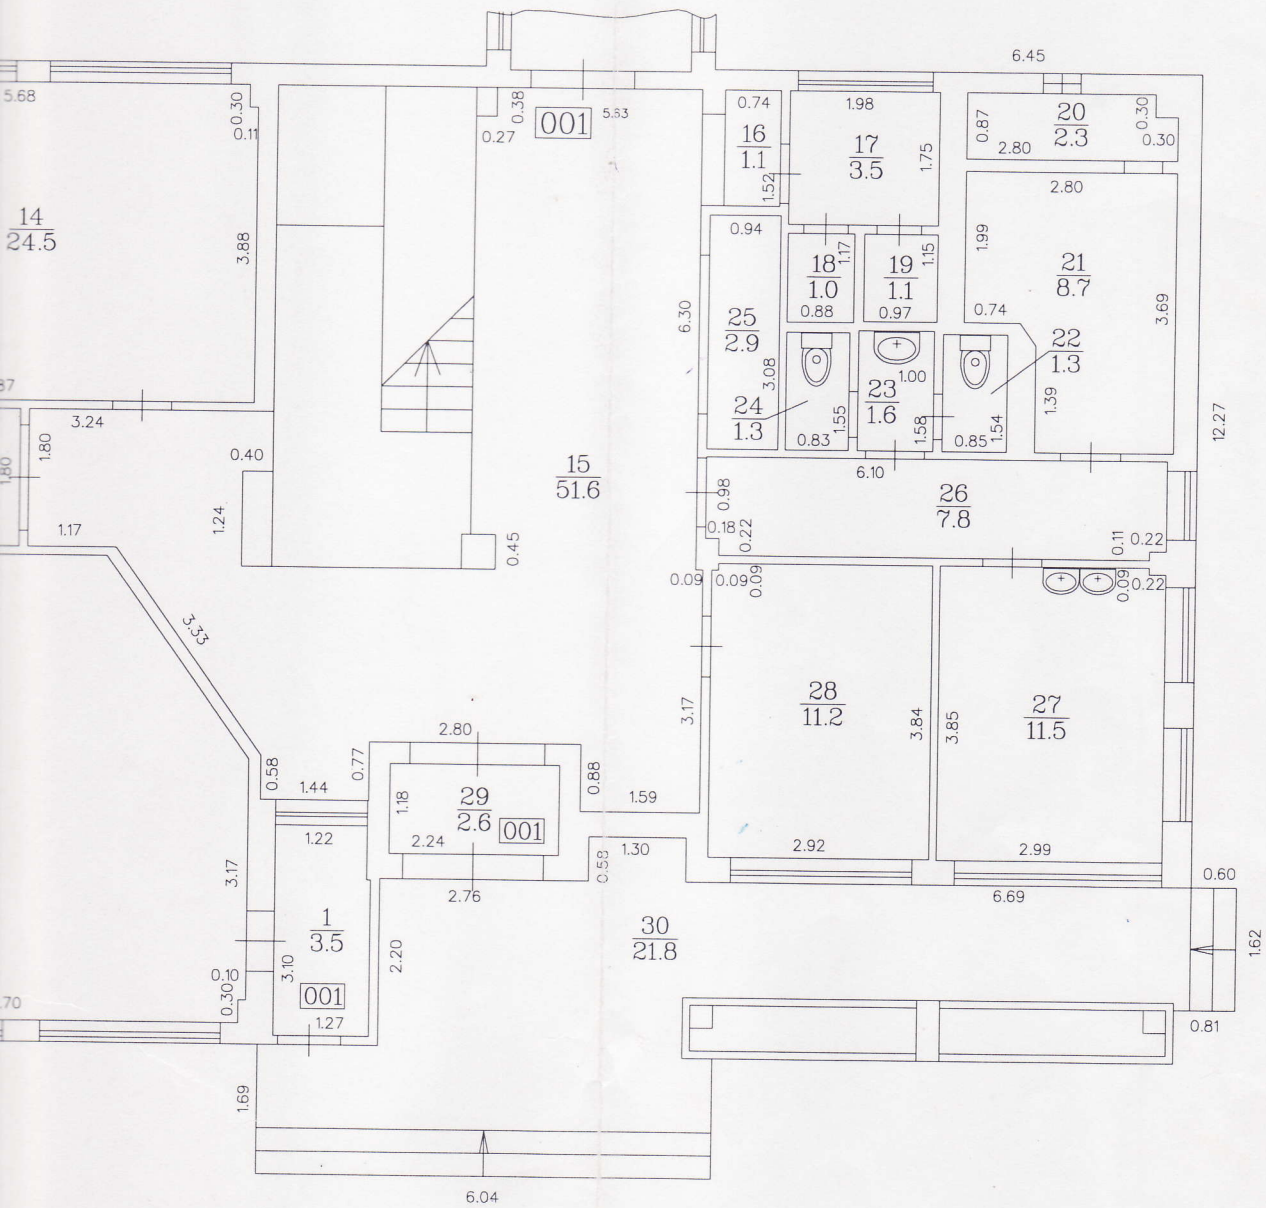

# PLĀNS

BŪVES KADASTRA APZĪMĒJUMS 7460 001 0227 001		
ADRESE: Ogres raj. Lauberes pagasts OZOLMUIŽA		h= 3.00
M 1 : 100	Izpildīja: <i>[Signature]</i> U. Lesiņš	2004.g. 08.01