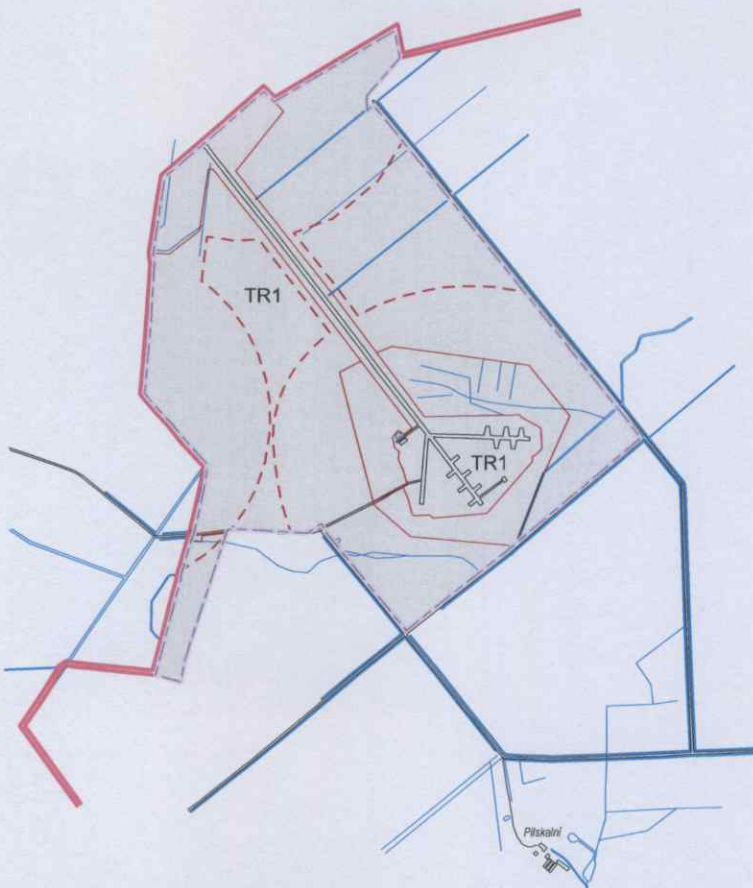

LOKĀLPLĀNOJUMS, KAS GROZA LIELVĀRDES NOVADA TERITORIJAS PLĀNOJUMU 2016.- 2027.GADAM, NEKUSTAMAJOS ĪPAŠUMOS „NBS GAISA SPĒKU AVIĀCIJAS BĀZE”, „SĒJAS”, „BĒRNAUKĻI”, „NBS AVIĀCIJAS BĀZE „LIELVĀRDE””, „LIELVĀRDES MEŽI” LIELVĀRDES PAGASTĀ, LIELVĀRDES NOVADĀ

LOKĀLPLĀNOJUMA TERITORIJAS ATRAŠANĀS VIETA

LOKĀLPLĀNOJUMA TERITORIJAS ZEMES VIENĪBAS

APZĪMĒJUMI

FUNKCIONĀLAIS ZONĒJUMS

Transporta infrastruktūras teritorija (TR1)

AIZSARGJOSLAS

Aizsargjoslas teritorija ap valsts aizsardzības objektu - Nacionālo bruņoto spēku aviācijas bāzi "Lielvārde" (7316030100)

CITI APZĪMĒJUMI

- Lokālpilnojumā teritorija
- Lielvārdes novada robeža
- Zemes vienību robežas

PIEZĪMES:

1. Visa lokālpilnojumā teritorija atrodas ekspluatācijas aizsargjoslas teritorijā ap Lielvārdes navigācijas tehnisko līdzekli, kas paredzēts valsts aizsardzības vajadzībām (7312070301);
2. Mēroga noteiktības dēļ kartē netiek attēlotas aizsargjoslas ar platumu līdz 10 metriem;
3. Kartes sagatavošanā izmantoti 04.2020. Nekustamā īpašuma valsts kadastra informācijas sistēmas dati;
4. Kartes sagatavošanā izmantota 2017. un 2018.gadā sagatotās topogrāfiskās kartes dati ar mēroga noteiktību 1:10 000, Latvijas Ģeotelpiskās informācijas aģentūra, Latvijas ģeodēziskā koordinātu sistēma LKS-92 TM.

PROJEKTA NOSAUKUMS LOKĀLPLĀNOJUMA, KAS GROZA LIELVĀRDES NOVADA TERITORIJAS PLĀNOJUMU 2016.- 2027.GADAM, NEKUSTAMAJOS ĪPAŠUMOS "NBS GAISA SPĒKU AVIĀCIJAS BĀZE", "SĒJAS", "BĒRNAUKĻI", "NBS AVIĀCIJAS BĀZE "LIELVĀRDE", "LIELVĀRDES MEŽI" LIELVĀRDES PAGASTĀ, LIELVĀRDES NOVADĀ	KARTES NOSAUKUMS Funkcionālais zonējums	KARTE NR. 1
LOKĀLPLĀNOJUMA IEROSINĀTĀJS Valsts aizsardzības militāro objektu un iepirkumu centrs	IZSTRĀDES VAD. NO PAŠV. PUSES B. Steina	MĒROGS 1: 25 000
IZSTRĀDĀTĀJS PLĀNOŠANAS EKSPERTI	PROJ. VAD. IZSTRĀDĀTĀJS P. Grants	DATUMS 27.05. 2020.