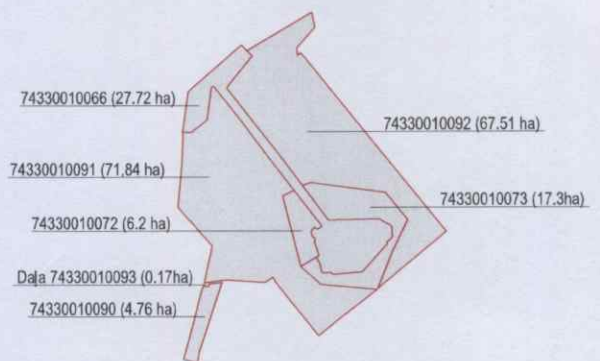

LOKĀLPLĀNOJUMA TERITORIJAS ZEMES VIENĪBAS

APZĪMĒJUMI

FUNKCIONĀLAIS ZONĒJUMS

Transporta infrastruktūras teritorija (TR1)

AIZSARGJOSLAS

Aizsargjoslas teritorija ap valsts aizsardzības objektu - Nacionālo bruņoto spēku aviācijas bāzi "Lielvārde" (7316030100)

CITI APZĪMĒJUMI

- Lokālpilnojumā teritorija
- Lielvārdes novada robeža
- Zemes vienību robežas

PIEZĪMES:

1. Visa lokālpilnojumā teritorija atrodas ekspluatācijas aizsargjoslas teritorijā ap Lielvārdes navigācijas tehnisko līdzekli, kas paredzēts valsts aizsardzības vajadzībām (7312070301);
2. Mēroga noteiktības dēļ kartē netiek attēlotas aizsargjoslas ar platumu līdz 10 metriem;
3. Kartes sagatavošanā izmantoti 04.2020. Nekustamā īpašuma valsts kadastra informācijas sistēmas dati;
4. Kartes sagatavošanā izmantota 2017. un 2018.gadā sagatotās topogrāfiskās kartes dati ar mēroga noteiktību 1:10 000, Latvijas Ģeotelpiskās informācijas aģentūra, Latvijas ģeodēziskā koordinātu sistēma LKS-92 TM.

PROJEKTA NOSAUKUMS LOKĀLPLĀNOJUMA, KAS GROZA LIELVĀRDES NOVADA TERITORIJAS PLĀNOJUMU 2016.- 2027.GADAM, NEKUSTAMAJOS ĪPAŠUMOS "NBS GAISA SPĒKU AVIĀCIJAS BĀZE", "SĒJAS", "BĒRNAUKĻI", "NBS AVIĀCIJAS BĀZE "LIELVĀRDE", "LIELVĀRDES MEŽI" LIELVĀRDES PAGASTĀ, LIELVĀRDES NOVADĀ	KARTES NOSAUKUMS Funkcionālais zonējums	KARTE NR. 1
LOKĀLPLĀNOJUMA IEROSINĀTĀJS Valsts aizsardzības militāro objektu un iepirkumu centrs	IZSTRĀDES VAD. NO PAŠV. PUSES B. Steina	MĒROGS 1: 25 000
IZSTRĀDĀTĀJS PLĀNOŠANAS EKSPERTI	PROJ. VAD. IZSTRĀDĀTĀJS P. Grants	DATUMS 27.05. 2020.