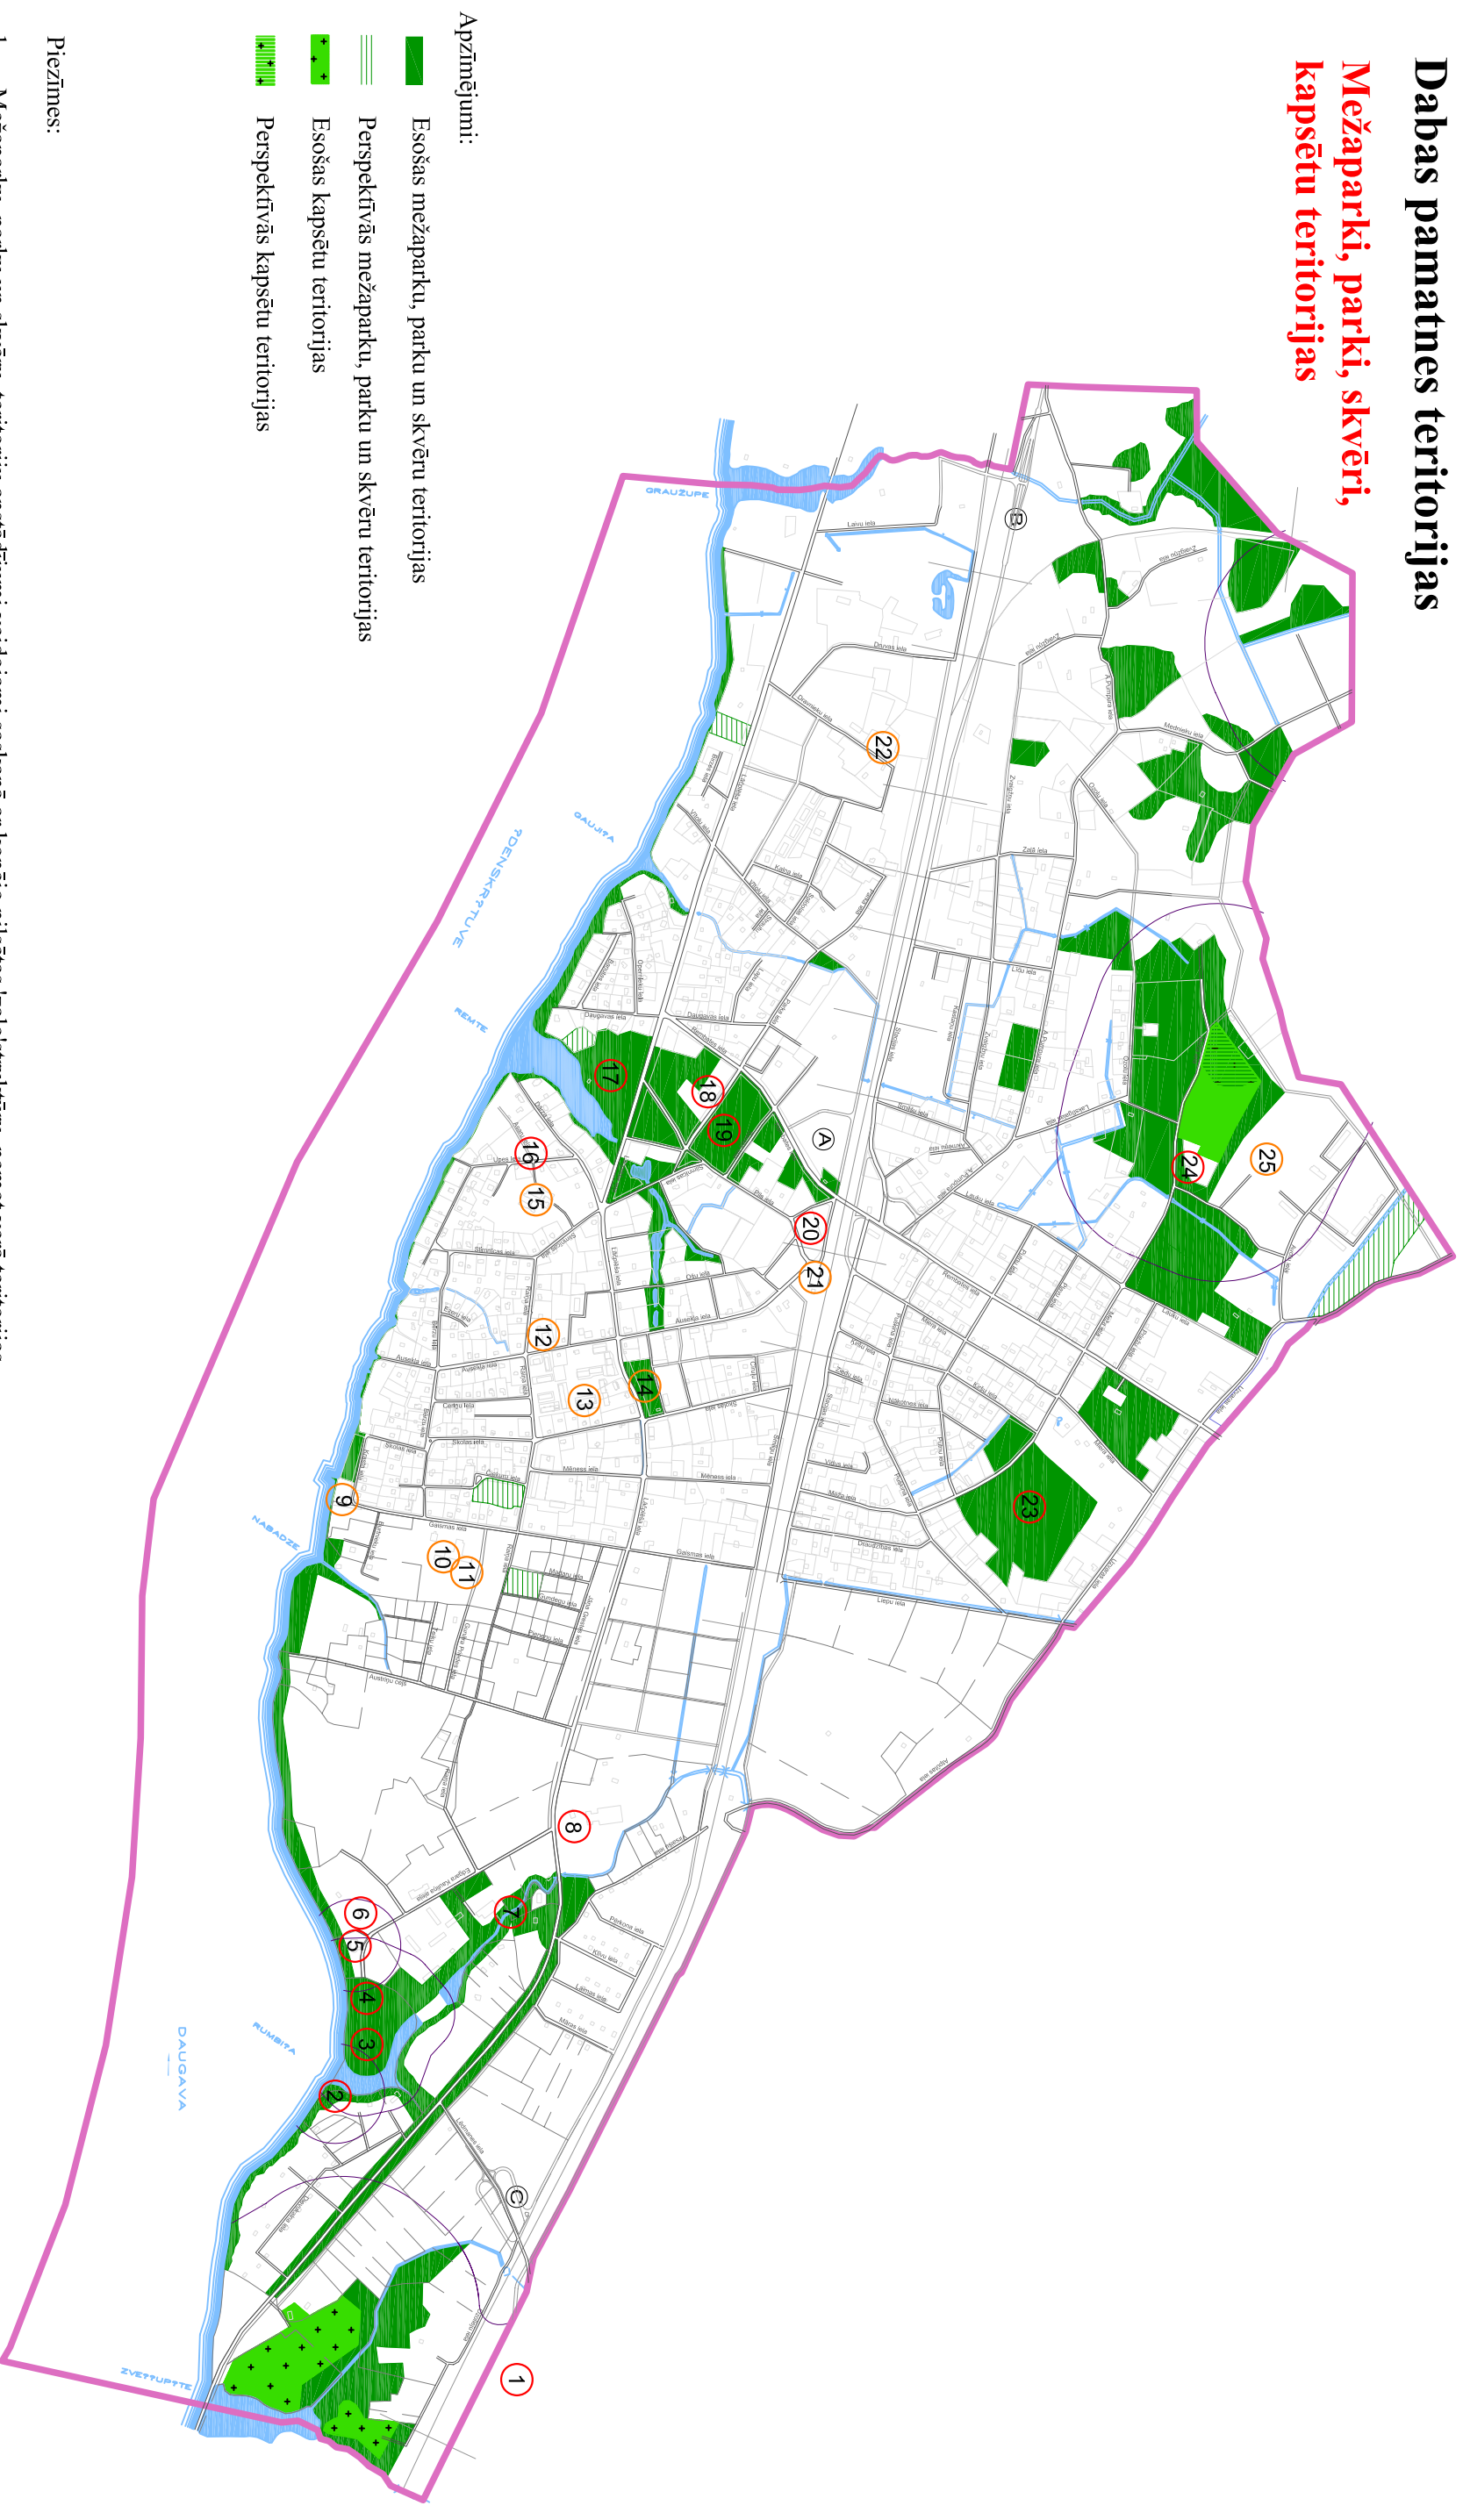

Lielvārdes pilsētas apstādījumu tipi:

Dabas pamatnes teritorijas

Mežaparki, parki, skvēri, kapsētu teritorijas

Apzīmējumi:

- Esosās mežaparku, parku un skvēru teritorijas
- Perspektīvās mežaparku, parku un skvēru teritorijas
- Esosās kapsētu teritorijas
- Perspektīvās kapsētu teritorijas

Piezīmes:

- Mežaparku, parku un skvēru teritoriju apstādījumi veidojami saskaņā ar kopējo pilsētas zaļo struktūru, ņemot vērā teritorijas specifiku un funkciju.
- Detalizētu mežaparku, parku un skvēru apstādījumu teritoriju analīzi un aprakstu skatīt paskaidrojuma rakstā 6. un 7. tabulā, kurā doti galvenie apstādījumu koncepcijas pieturpunkti. Katrai teritorijai izstrādājams individuāls labiekārtojuma projekts kontekstā ar Lielvārdes novada domes noteiktajām prasībām.
- Ielu apstādījumu teritoriju priekšlikumus gar mežaparku, parku, skvēru un kapsētu teritorijām skatīt paskaidrojuma rakstā 4. tabulā un kartē Nr.10.