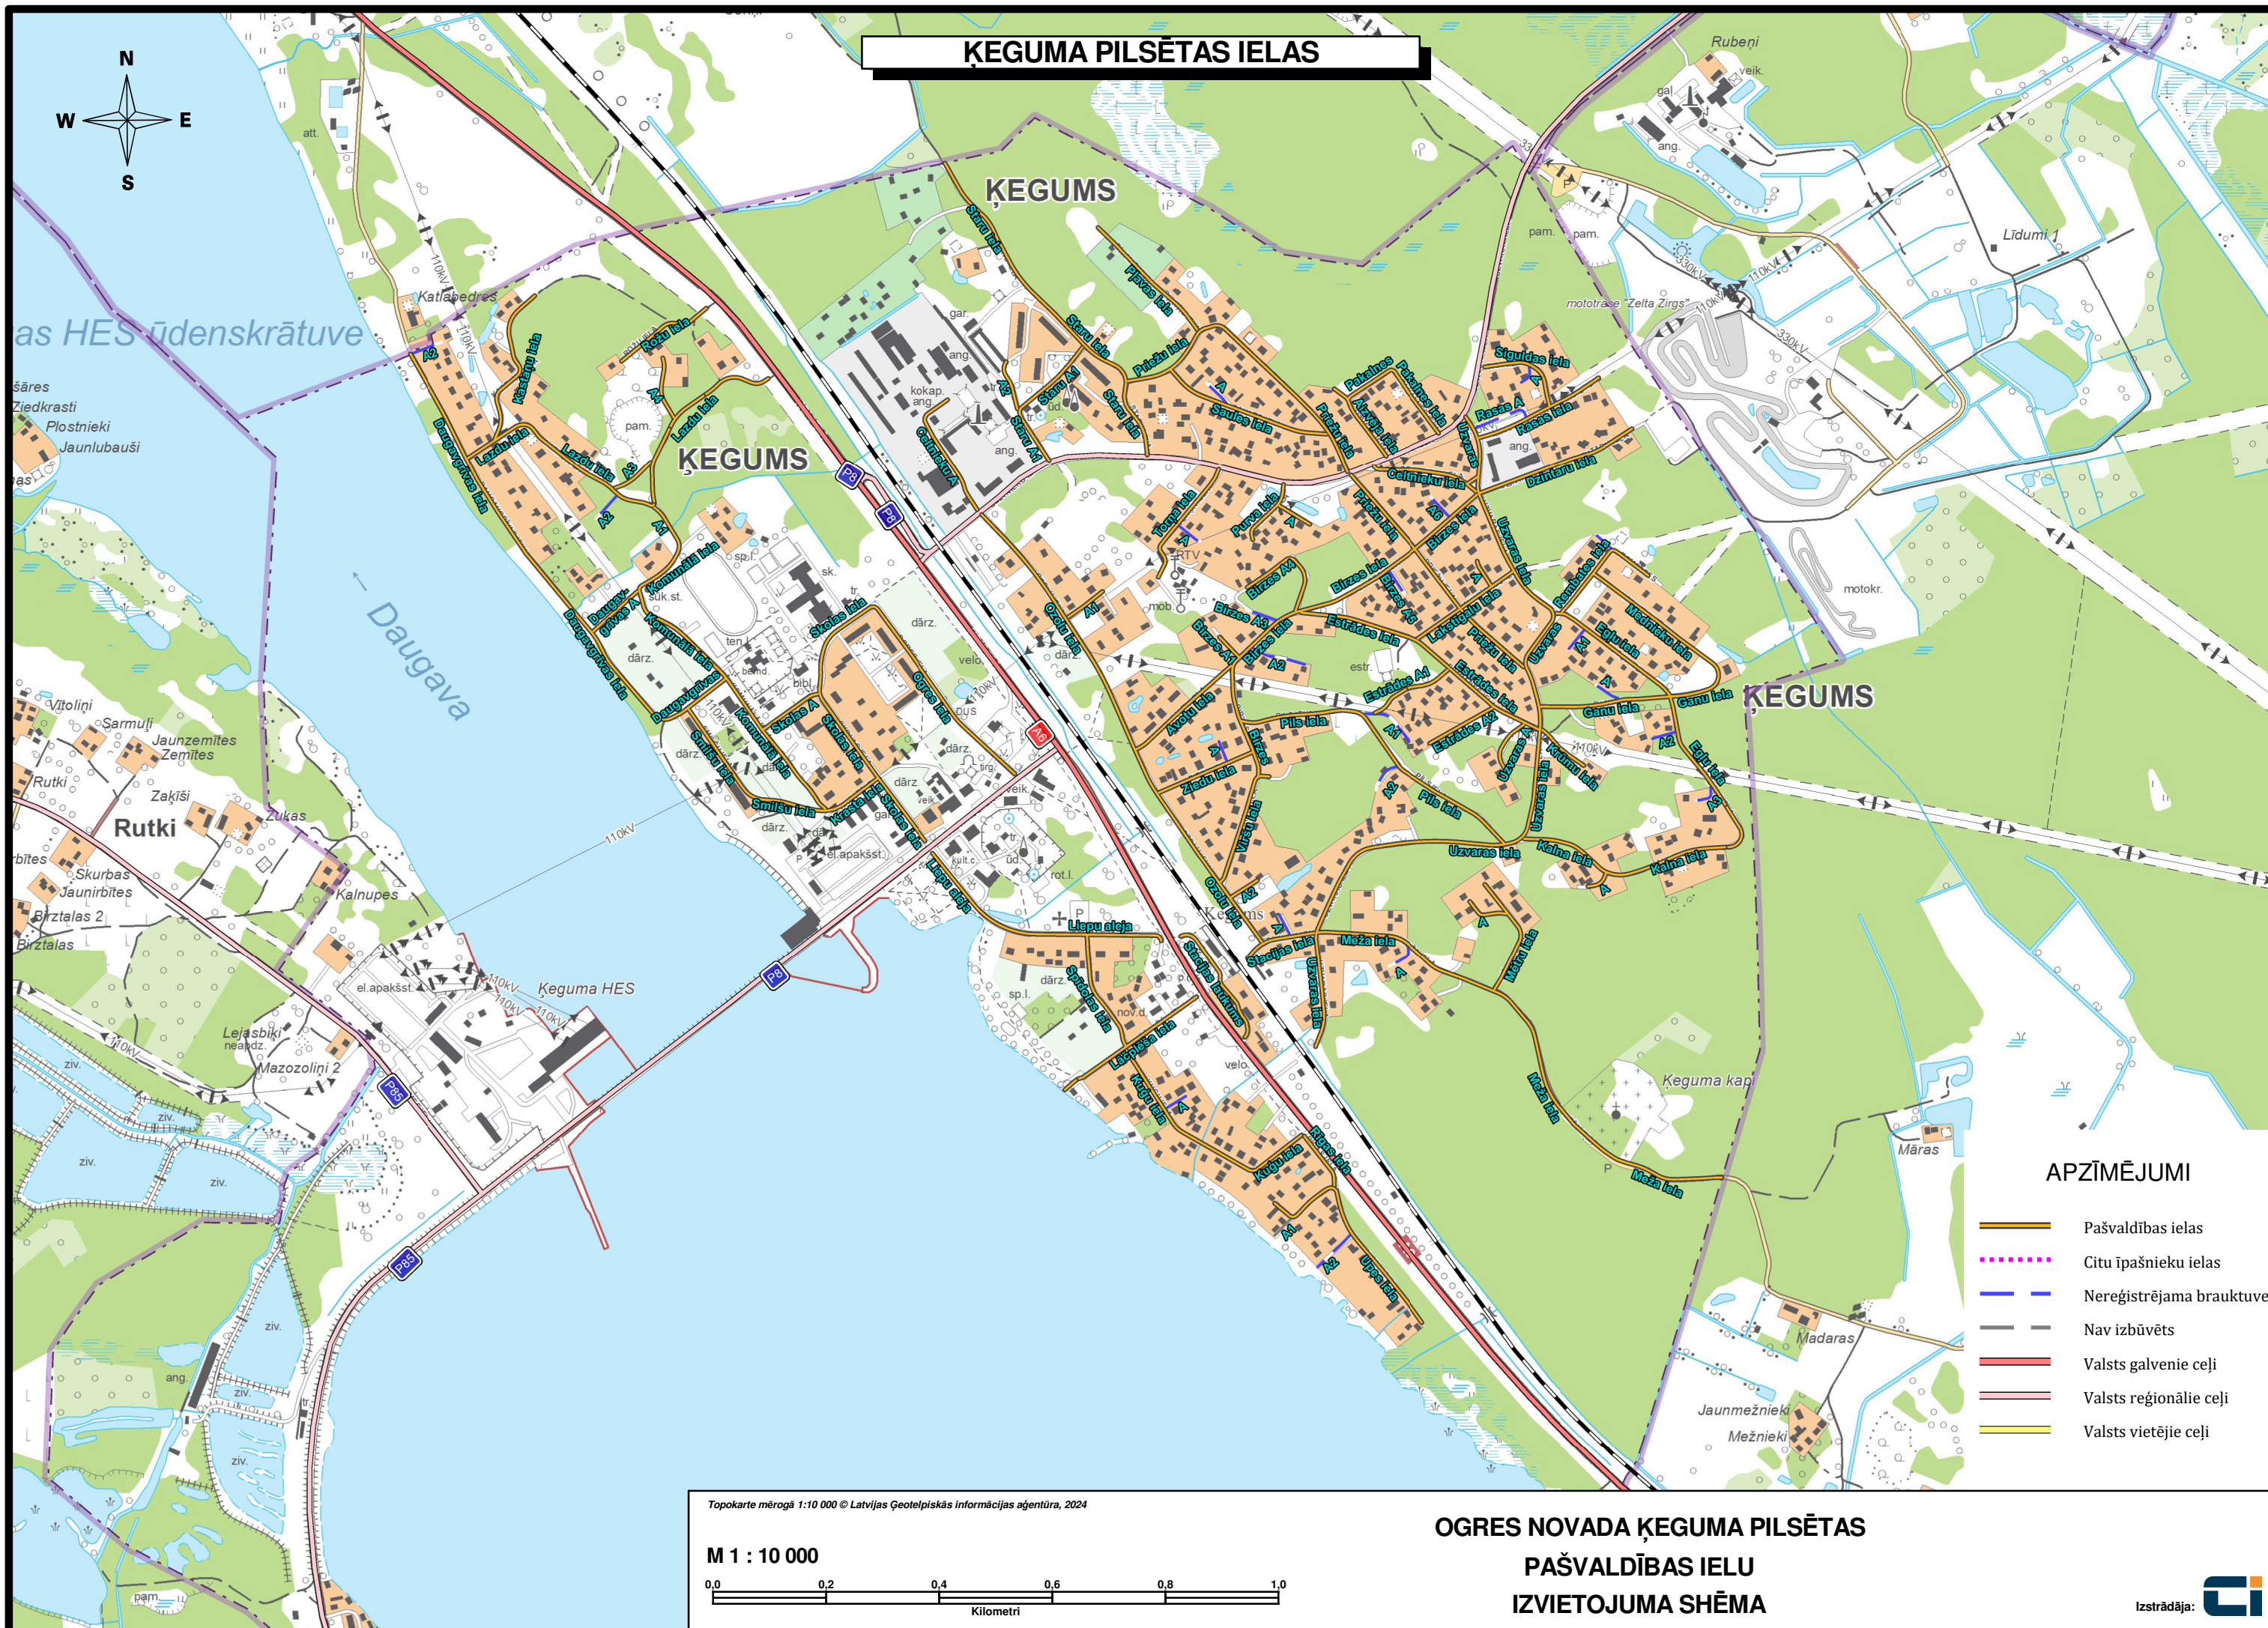

ĶEGUMA PILSĒTAS IELAS

APZĪMĒJUMI

- Pašvaldības ielas
- Citu īpašnieku ielas
- Neregistrējama brauktuve
- Nav izbūvēts
- Valsts galvenie ceļi
- Valsts reģionālie ceļi
- Valsts vietējie ceļi

Topokarte mērogā 1:10 000 © Latvijas Ģeotelpiskās informācijas aģentūra, 2024

M 1 : 10 000

OGRES NOVADA ĶEGUMA PILSĒTAS PAŠVALDĪBAS IELU IZVIETOJUMA SHĒMA