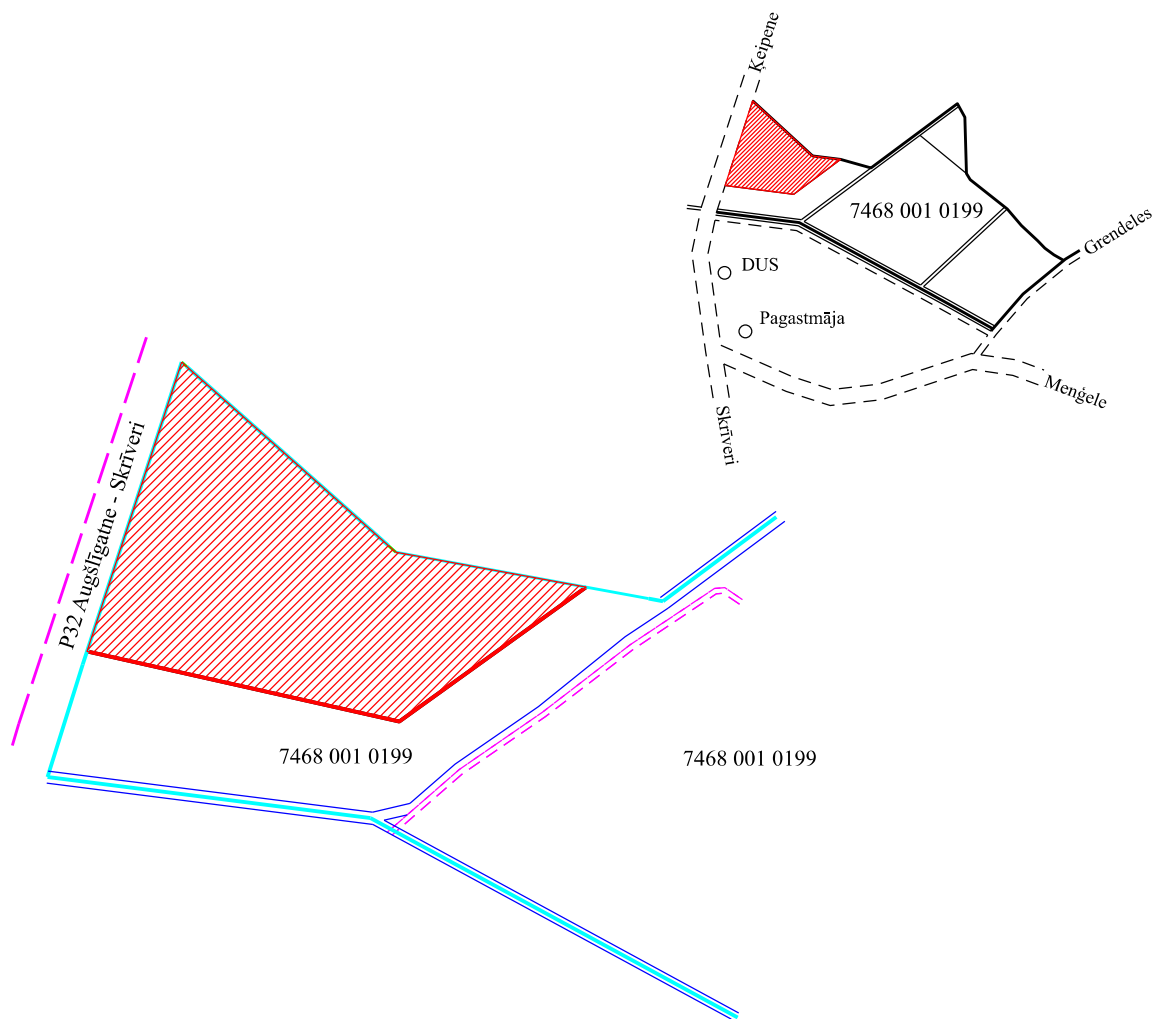

Nomas zemes platība 2,6ha
IZVIETOJUMA SHĒMA
zemes vienībā
ar kadastra apzīmējumu 7468 001 0199
platība 22, 27 ha

Zemes vienības
izvietojuma shēma

Apzīmējumi

- esošo zemes vienību robežas

7468 001 0199 - zemes vienības kadastra apzīmējums

- teritorija, kuru paredzēts nodot nomā