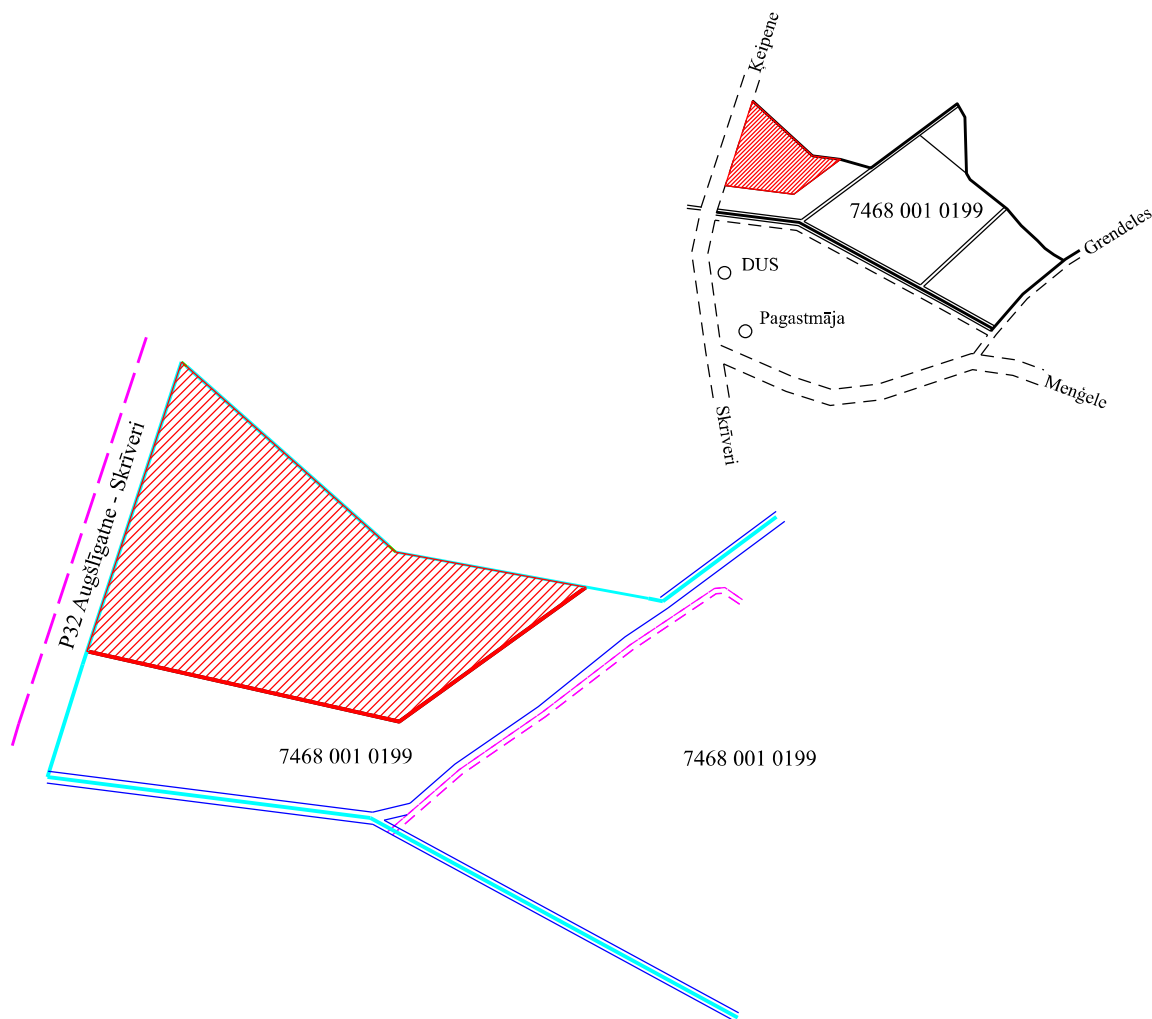

Nomas zemes platība 2,6ha  
IZVIETOJUMA SHĒMA  
zemes vienībā  
ar kadastra apzīmējumu 7468 001 0199  
platība 22, 27 ha

Zemes vienības  
izvietojuma shēma

Apzīmējumi

- esošo zemes vienību robežas

7468 001 0199 - zemes vienības kadastra apzīmējums

- teritorija, kuru paredzēts nodot nomā