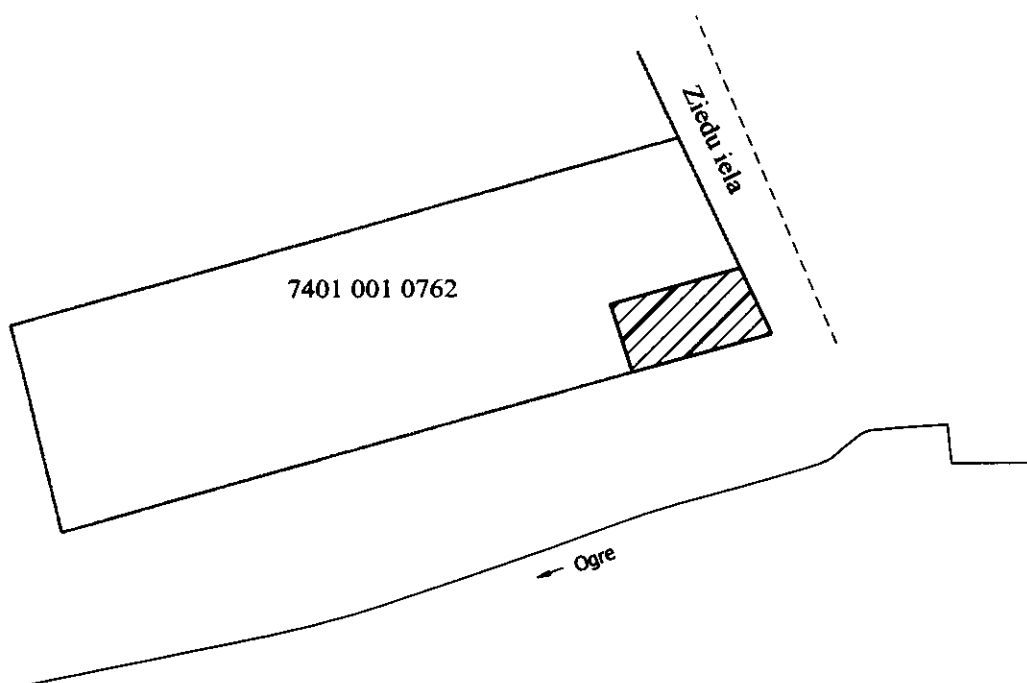

Pielikums

Ogres novada pašvaldības domes
24. 02. 2022. sēdes lēmumam
(protokols Nr. 3:14)

Iznomājamās zemes vienības
kadastra apzīmējums
7401 001 0762
daļas ar platību ~50m²

ROBEŽU SKICE

M : 1 : 5 00

Apzīmējumi:

- esošo zemes vienību robežas
- nomas platība

7401 001 0762 - zemes vienības kadastra apzīmējums

Sastādīja Nekustamo īpašumu pārvaldes nodaļas zemes ierīcības inženiere Tatjana Deņisova