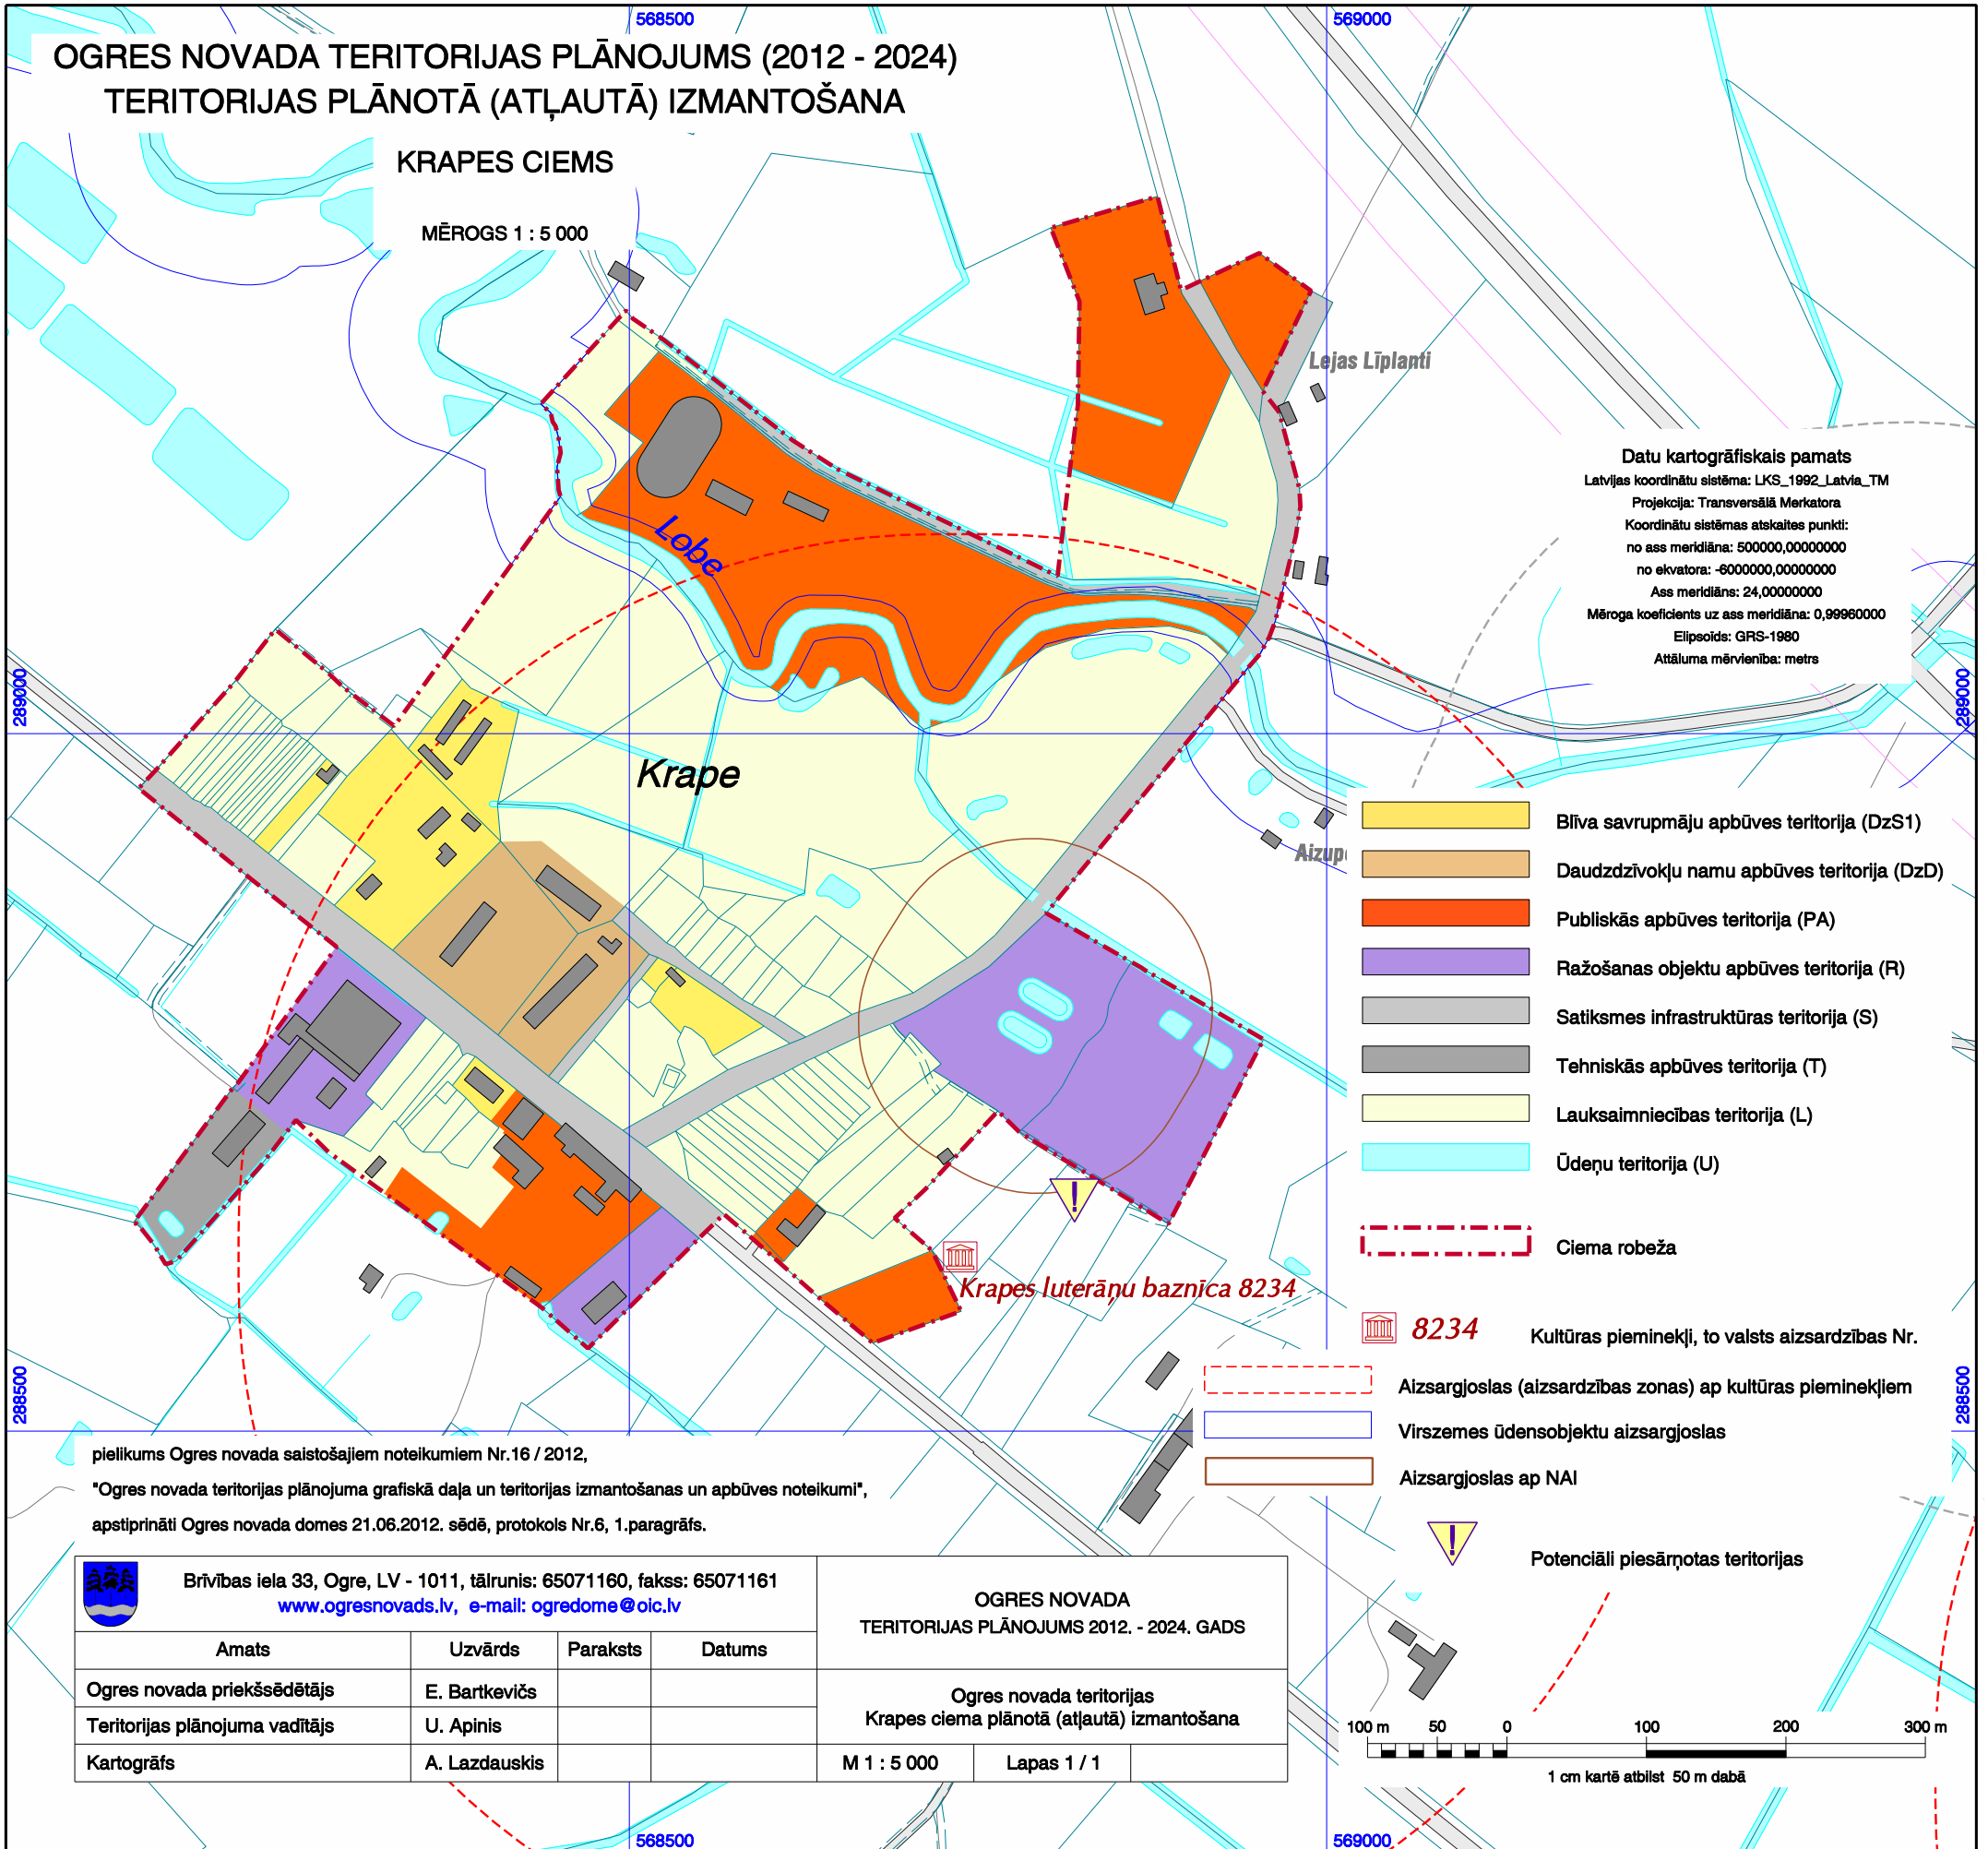

OGRES NOVADA TERITORIJAS PLĀNOJUMS (2012 - 2024) TERITORIJAS PLĀNOTĀ (ATĻAUTĀ) IZMANTOŠANA

KRAPES CIEMS

MĒROGS 1 : 5 000

pielikums Ogres novada saistošajiem noteikumiem Nr.16 / 2012,

"Ogres novada teritorijas plānojuma grafiskā daļa un teritorijas izmantošanas un apbūves noteikumi",
 apstiprināti Ogres novada domes 21.06.2012. sēdē, protokols Nr.6, 1.pārgrāfs.

Brīvības iela 33, Ogre, LV - 1011, tālrunis: 65071160, fakss: 65071161
www.ogresnovads.lv, e-mail: ogredome@oic.lv

Amats	Uzvārds	Paraksts	Datums	OGRES NOVADA TERITORIJAS PLĀNOJUMS 2012. - 2024. GADS		
Ogres novada priekšsēdētājs	E. Bartkevičs			Ogres novada teritorijas Krapes ciema plānotā (atļautā) izmantošana		
Teritorijas plānojuma vadītājs	U. Apinis			M 1 : 5 000	Lapas 1 / 1	
Kartogrāfs	A. Lazdauskis					